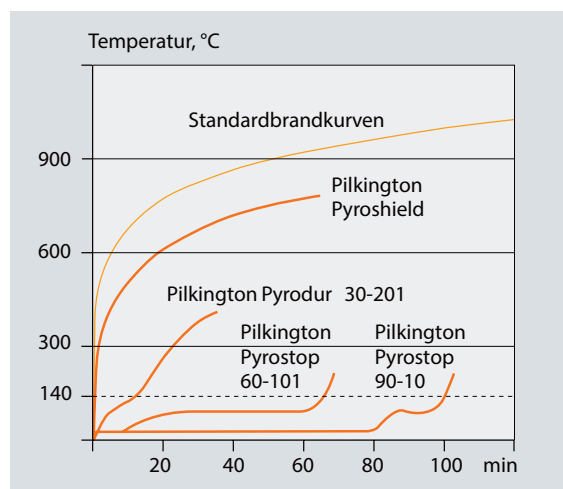

PILKINGTON PYRODUR® 60-20

Varenummer 6550

13 mm

Pilkington Pyrodur® - sikring mod flammer, røg og varmestråling

 Pilkington Pyrodur® opfylder kravene til tæthed (klasse E), men også kravet om mindre stråling (klasse EW).

- Det rigtige valg når der kræves høj lysgennemgang
- Det selvklare valg til brandsikring
- Pilkington Pyrostop og Pyrodur har samme høje lysgennemgang som klart floatglas. For at opnå dette produceres Pyrostop med tykkelserne 23 og 27 mm med Pilkington Optiwhite
- Giver en fuld brandsikring selv om noget glas skulle være revnet (pga hærværk eller lign.)
- Findes i tykkelser mellem 7 og 27 mm
- Alle Pilkington Pyrostop samt Pyrodur over 7 mm opfylder kravet til personsikkerhed i h.t. DS/EN12600
- Tåler temperaturer fra -40 °C til +50 °C
- Det brandbeskyttende lag i glasset må ikke udsættes for UV-stråling. Derfor er glas til facader forsynet med en tynd folie som stopper UV-strålingen udefra
- Kombiner gerne med vore øvrige funktionsglas for varmeisolerende, solafskærmning, støjdemning, personsikkerhed, sikring, selvrensende samt dekor

Diagrammet viser overfladetemperaturen på brandbeskyttende glas som funktion af tiden, i relation til temperaturudviklingen i h.t. standardbrandkurven.

Beskyttelsestape på alle kanter

CE-mærkningen sikrer at et produkt følger den europæiske standard. Se mere information om CE-mærkningen, inklusive deklarerede værdier for vores produkter på www.pilkington.com/CE.