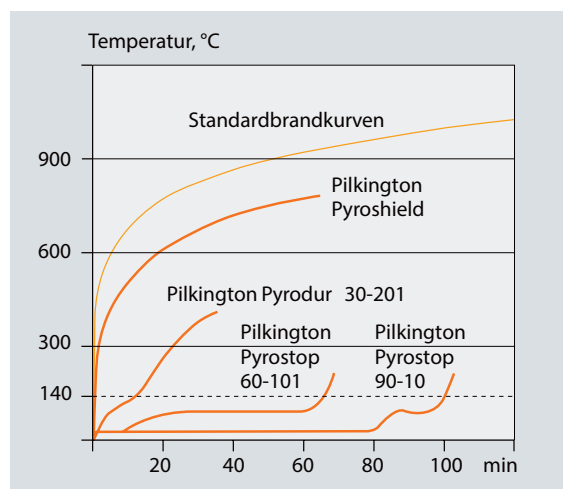

PILKINGTON PYRODUR® 30-200

Varenummer 6560

14 mm

Pilkington Pyrodur® - sikring mod flammer, røg og varmestråling

 Pilkington Pyrodur® opfylder kravene til tæthed (klasse E), men også kravet om mindre stråling (klasse EW).

- Det rigtige valg når der kræves høj lysgennemgang
- Det selvklare valg til brandsikring
- Pilkington Pyrostop og Pyrodur har samme høje lysgennemgang som klart floatglas. For at opnå dette produceres Pyrostop med tykkelserne 23 og 27 mm med Pilkington Optiwhite
- Giver en fuld brandsikring selv om noget glas skulle være revnet (pga hærværk eller lign.)
- Findes i tykkelser mellem 7 og 27 mm
- Alle Pilkington Pyrostop samt Pyrodur over 7 mm opfylder kravet til personsikkerhed i h.t. DS/EN12600
- Tåler temperaturer fra -40 °C til +50 °C
- Det brandbeskyttende lag i glasset må ikke udsættes for UV-stråling. Derfor er glas til facader forsynet med en tynd folie som stopper UV-strålingen udefra
- Kombiner gerne med vore øvrige funktionsglas for varmeisolerende, solafskærmning, støjdemning, personsikkerhed, sikring, selvrensende samt dekor

Diagrammet viser overfladetemperaturen på brandbeskyttende glas som funktion af tiden, i relation til temperaturudviklingen i h.t. standardbrandkurven.

Beskyttelsestape på alle kanter

CE-mærkningen sikrer at et produkt følger den europæiske standard. Se mere information om CE-mærkningen, inklusive deklarerede værdier for vores produkter på www.pilkington.com/CE.