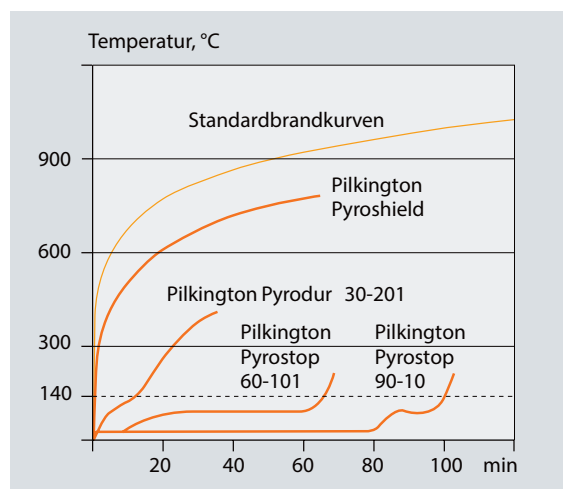

PILKINGTON PYRODUR® 30-103

Varenummer 6520

9 mm

Pilkington Pyrodur® - sikring mod flammer, røg og varmestråling

 Pilkington Pyrodur® opfylder kravene til tæthed (klasse E), men også kravet om mindre stråling (klasse EW).

- Det rigtige valg når der kræves høj lysgennemgang
- Det selvklare valg til brandsikring
- Pilkington Pyrostop og Pyrodur har samme høje lysgennemgang som klart floatglas. For at opnå dette produceres Pyrostop med tykkelserne 23 og 27 mm med Pilkington Optiwhite
- Giver en fuld brandsikring selv om noget glas skulle være revnet (pga hærværk eller lign.)
- Findes i tykkelser mellem 7 og 27 mm
- Alle Pilkington Pyrostop samt Pyrodur over 7 mm opfylder kravet til personsikkerhed i h.t. DS/EN12600
- Tåler temperaturer fra -40 °C til +50 °C
- Det brandbeskyttende lag i glasset må ikke udsættes for UV-stråling. Derfor er glas til facader forsynet med en tynd folie som stopper UV-strålingen udefra
- Kombiner gerne med vore øvrige funktionsglas for varmeisolering, solafskærmning, støjdæmpning, personsikkerhed, sikring, selvrensende samt dekor

Diagrammet viser overfladetemperaturen på brandbeskyttende glas som funktion af tiden, i relation til temperaturudviklingen i h.t. standardbrandkurven.

Beskyttelsestape på alle kanter

CE-mærkningen sikrer at et produkt følger den europæiske standard. Se mere information om CE-mærkningen, inklusive deklarerede værdier for vores produkter på www.pilkington.com/CE.