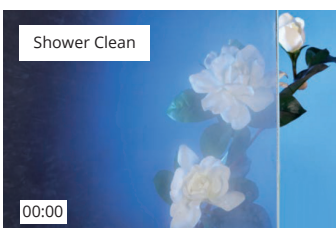

Kondens fordamper hurtigere end på ubehandlet glas

Reduceret kondens på glasset