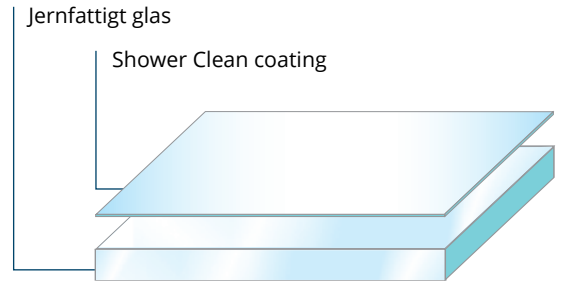

## Shower Clean – bevar klarheden i glasset og gør rengøringen nemmere.

Shower Clean er et belagt jernfattigt glas som hærdes. Belægningen er permanent og usynlig, og gør det nemmere at holde overfladen ren.

Belægningen er på den ene side, som vender ind mod brusenichen, og beskytter mod kalkdannelser, korrosion og misfarvninger.

Produktet er specielt udviklet til badeværelser og andre steder, der udsættes for vand. Overfladen vil efter behandlingen afvise vand og smudspartikler samt bevare klarheden.

Overskydende vand tørres af efter brug med en svamp eller en klud og helt uden brug af rengøringsmidler, og derfor har glasset en længere holdbarhed.

<b>Standardtykkelse:</b>	8 mm
<b>Pladestørrelse:</b>	2.250 x 3.210 mm
<b>Standardfarve:</b>	Jernfattigt