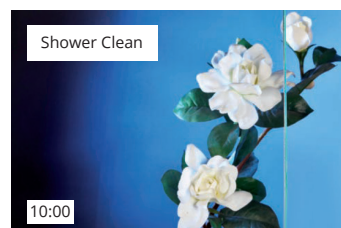

Kondensen fordamper hurtigt